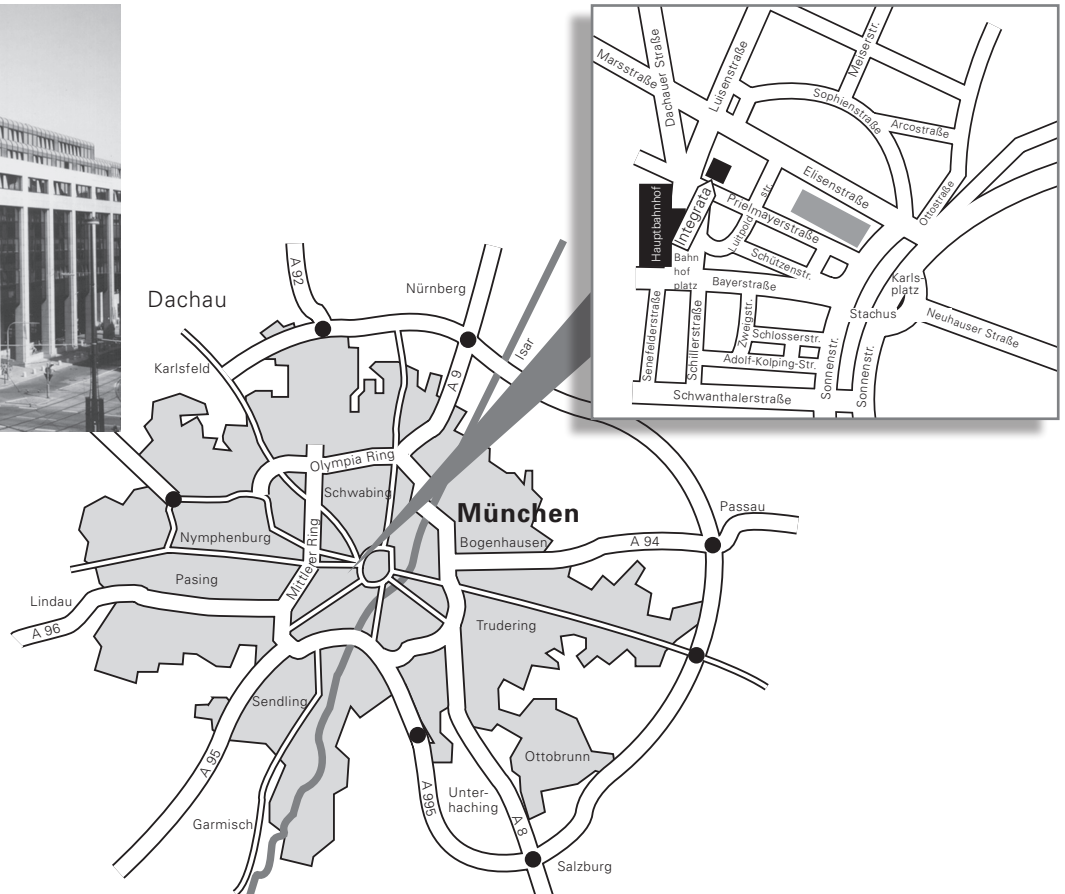

## Anreise zu den Seminaren der Integrata AG München

Integrata AG  
 Prielmayerstraße 3  
 80335 München  
 Tel. 089 552543-0  
 Fax 089 552543-33

### Das Integrata Trainingszentrum

befindet sich unmittelbar am Münchner Hauptbahnhof im sogenannten „Elisenhof“. Der Eingang zum Trainingszentrum befindet sich in der Prielmayerstraße 3, schräg gegenüber vom Portal des Hauptbahnhofs.

#### Vom Flughafen München Franz Josef Strauß:

Der neue Münchner Flughafen befindet sich fast vierzig Kilometer nördlich von München. Am sinnvollsten ist daher die Nutzung der S-Bahnlinie S1 oder S8, die unmittelbar im Zentralbereich des Flughafenterminals abfährt. Sie bringt Sie direkt zum Hauptbahnhof (gegenüber der Geschäftsstelle).

### Mit dem Auto

Alle Autobahnen münden in die jeweiligen Einfallstraßen in Richtung Stadtzentrum/Hauptbahnhof.