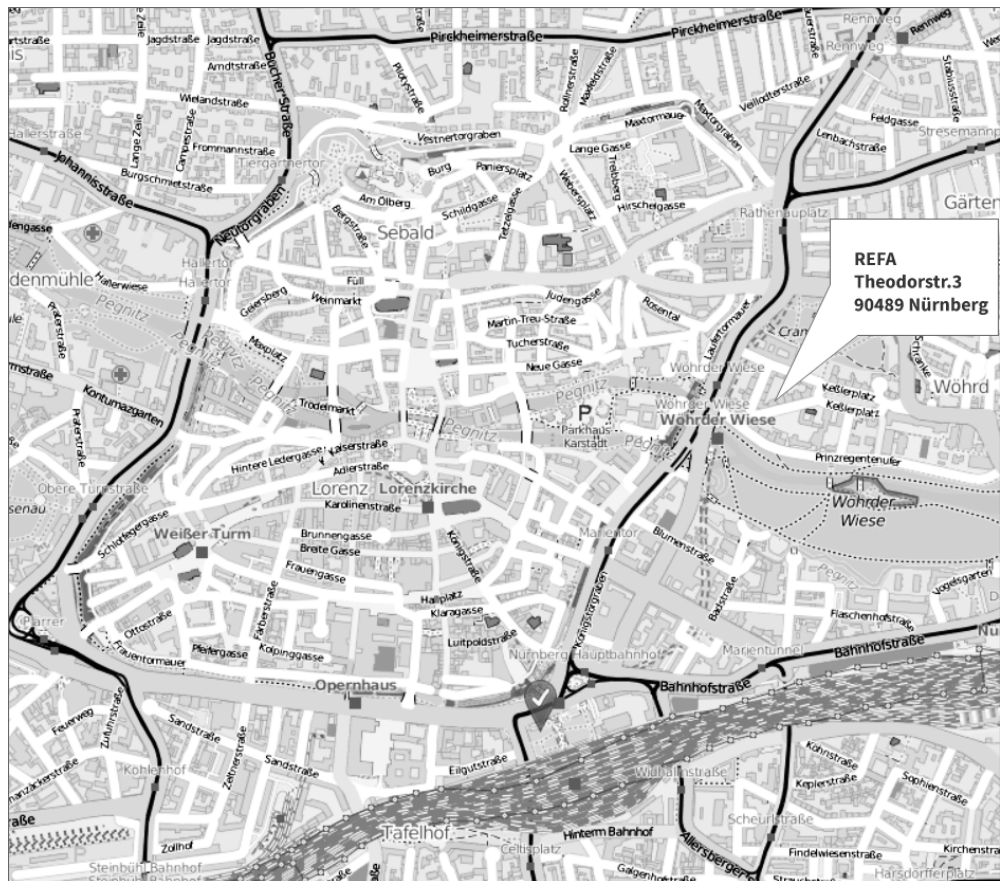

Quelle: OpenStreetMap © OpenStreetMap contributors

Mit dem Flugzeug

Vom Flughafen mit der U-Bahnlinie U2 Richtung Hauptbahnhof bis Haltestelle Wöhrder Wiese, von dort zu Fuß ca. 2 Minuten bis zur Theodorstrasse.
 Dauer ca. 20 Minuten.

Mit dem Auto

Richtung Nürnberg bis Ausfahrt Nürnberg Nord, weiter auf der Bayreuther Strasse Richtung Innenstadt. Über Laufertorgraben und Emilienstrasse zur Theodorstrasse.

Mit der Bahn

Vom Hauptbahnhof mit der U-Bahnlinie U3 Richtung Friedrich-Ebert-Platz eine Station bis Haltestelle Wöhrder Wiese, von dort zu Fuß ca. 2 Minuten bis zur Theodorstrasse.